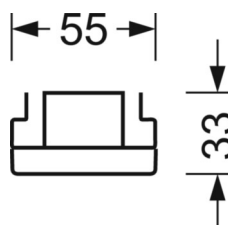

## Механика

цвет корпуса	белый стандартный для электротехники RAL 9016
размеры (LxWxH/DxH)	1531mm x 55mm x 33mm
вес (нетто)	1.9kg
Вид монтажа	сборка трековых систем, световая структура

## DEEP-LINK

<https://www.regiolum.de/ru/article/19410004100>

Ссылка	LED 8000lm 830
ηLB	100 %
Φ ↓/↑	98 % / 2 %
UGR поп./вдоль	20.8 / 21.2

размеры

L	1531 mm	Длина
B	55 mm	Ширина
H	33 mm	Высота