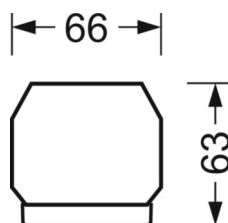

## Механика

цвет корпуса	белый стандартный для электротехники RAL 9016
размеры (LxWxH/DxH)	1531mm x 55mm x 33mm
вес (нетто)	1.9kg
Вид монтажа	сборка трековых систем, световая структура

## DEEP-LINK

<https://www.regiolum.de/ru/article/19410004100>

Ссылка	LED 8000lm 830
ηLB	100 %
Φ ↓/↑	98 % / 2 %
UGR поп./вдоль	20.8 / 21.2

размеры

L	1531 mm	Длина
B	55 mm	Ширина
H	33 mm	Высота