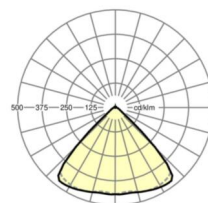

## Оптика

Оснастка	LED, цветопередача/оттенок света CRI ≥ 80 / 3000K
Допуск для координаты цветности (MacAdam)	3SDCM
Фотобиологическая безопасность (светильник)	RG1
Номинальный световой поток	7630lm
Срок службы LED	50000h L80/B10 (Tq 35°C)
светоотдача светильников	144lm/W
Угол излучения	95° (C0) / 95° (C90)
UGR поп./вдоль	20.8 / 21.2

## Механика

цвет корпуса	белый стандартный для электротехники RAL 9016
размеры (LxWxH/DxH)	1531mm x 55mm x 33mm
вес (нетто)	1.9kg
Вид монтажа	сборка трековых систем, световая структура

## DEEP-LINK

<https://www.regiolum.de/ru/article/19410004100>

Ссылка	LED 8000lm 830
ηLB	100 %
Φ ↓/↑	98 % / 2 %
UGR поп./вдоль	20.8 / 21.2

размеры

L	1531 mm	Длина
B	55 mm	Ширина
H	33 mm	Высота